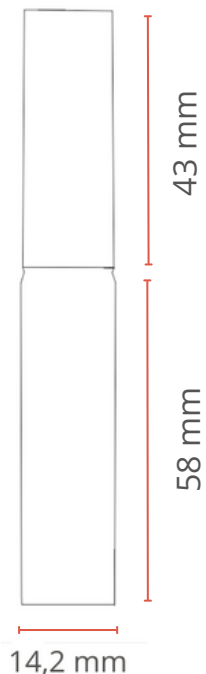

## FRASCO ISLA

Ponteira Flocada

Ponteira Nylon

Ponteira Silicone

### DIMENÇÕES ↴

### VOLUMETRIA

- 5 ML